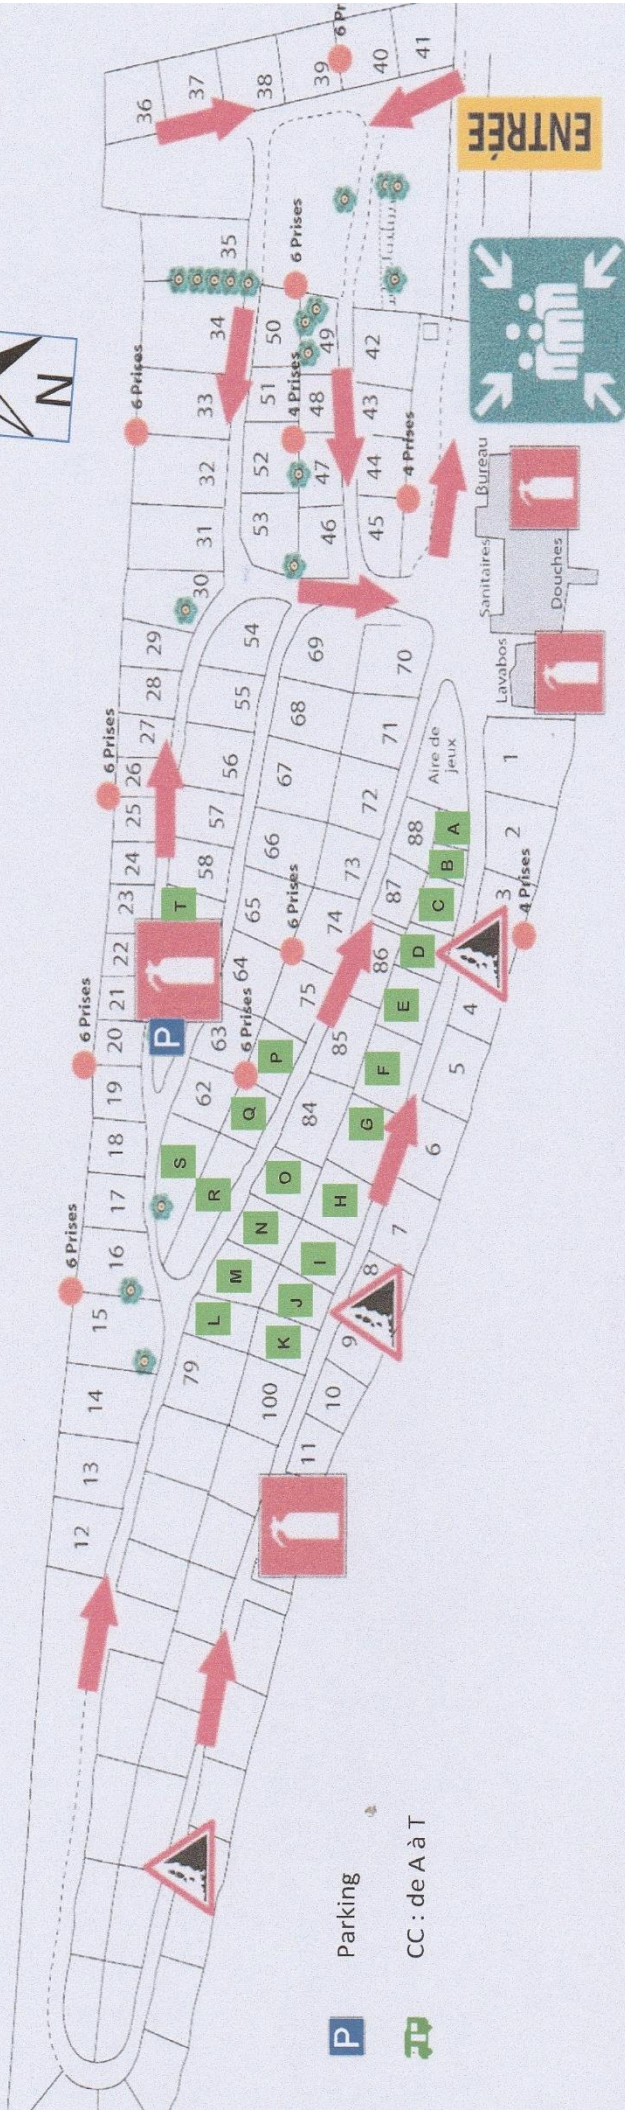

Point wifi à l'accueil

PLAN D'ÉVACUATION

Zone de rassemblement - area of gathering - Ansammlungszone

Extincteur - extinguisher - Feuerlöscher

Sortie - exit - Ausgang

Risque d'éboulement - risk of landslide - Risiko des Berggrutes

Dr 93222	COMMUNE DE HONFLEUR
Dressé le 07.01.94	Adresse : Chemin Départemental n°34
Cabinet STOREZ Géomètre Expert	<i>Logo</i> Camping du Phare PLAN DE MASSE